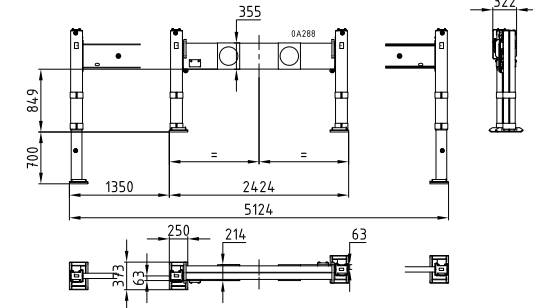

25 LR 30 Lp+R

228 - 284 kNm	8,3 - 10,1 m	3,4 - 3,6 m	3,5 - 5,1 m	2.620 - 2.810kg	415°	38 kNm	235 - 285 bar	Minimum 90 l/min	Minimum 180 l/min ~ 80 kW ~ 90 kW

Schwenkabstützung / slewing outrigger

Vierkantabstützung / squared outrigger

Schwenkabstützung breit / slewing outrigger wide

Vierkantabstützung breit / squared outrigger wide

Rücksitz 01
Back seat 01

Rücksitz 04
Back seat 04

Seitensitz 04
Side seat 04

*gestreckt / stretched