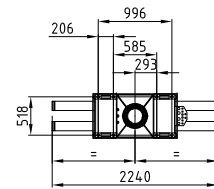

25 LR 30 Lp+R

228 - 284 kNm	8,3 - 10,1 m	3,4 - 3,6 m	3,5 - 5,1 m	2.620 - 2.810kg	415°	38 kNm	235 - 285 bar	Minimum 90 l/min	Minimum 180 l/min ~ 80 kW ~ 90 kW

Schwenkabstützung / slewing outrigger

Vierkantabstützung / squared outrigger

Schwenkabstützung breit / slewing outrigger wide

Vierkantabstützung breit / squared outrigger wide

Rücksitz 01
Back seat 01

Rücksitz 04
Back seat 04

Seitensitz 04
Side seat 04

*gestreckt / stretched