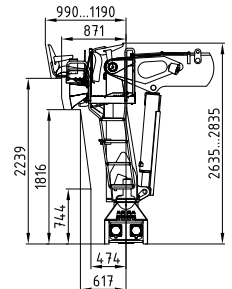

25 LR 30 Lp+R

228 - 284 kNm	8,3 - 10,1 m	3,4 - 3,6 m	3,5 - 5,1 m	2.620 - 2.810kg	415°	38 kNm	235 - 285 bar	Minimum 90 l/min	Minimum 180 l/min ~ 80 kW ~ 90 kW

Schwenkabstützung / slewing outrigger

Vierkantabstützung / squared outrigger

Schwenkabstützung breit / slewing outrigger wide

Vierkantabstützung breit / squared outrigger wide

Rücksitz 01
Back seat 01

Rücksitz 04
Back seat 04

Seitensitz 04
Side seat 04

*gestreckt / stretched