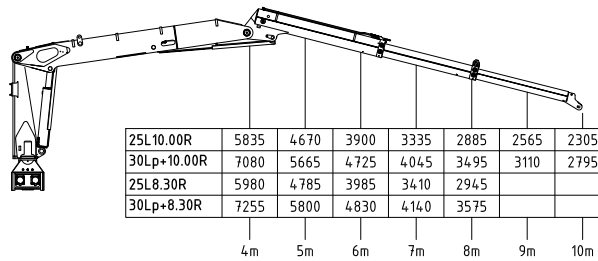

25 LR 30 Lp+R

228 - 284 kNm	8,3 - 10,1 m	3,4 - 3,6 m	3,5 - 5,1 m	2.620 - 2.810kg	415°	38 kNm	235 - 285 bar	Minimum 90 l/min	Minimum 180 l/min ~ 80 kW ~ 90 kW

Schwenkabstützung / slewing outrigger

Vierkantabstützung / squared outrigger

Schwenkabstützung breit / slewing outrigger wide

Vierkantabstützung breit / squared outrigger wide

Rücksitz 01
Back seat 01

Rücksitz 04
Back seat 04

Seitensitz 04
Side seat 04

*gestreckt / stretched