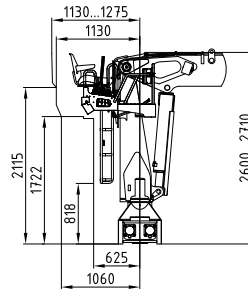

25 LR 30 Lp+R

228 - 284 kNm	8,3 - 10,1 m	3,4 - 3,6 m	3,5 - 5,1 m	2.620 - 2.810kg	415°	38 kNm	235 - 285 bar	Minimum 90 l/min	Minimum 180 l/min ~ 80 kW ~ 90 kW

Schwenkabstützung / slewing outrigger

Vierkantabstützung / squared outrigger

Schwenkabstützung breit / slewing outrigger wide

Vierkantabstützung breit / squared outrigger wide

Rücksitz 01
Back seat 01

Rücksitz 04
Back seat 04

Seitensitz 04
Side seat 04

*gestreckt / stretched