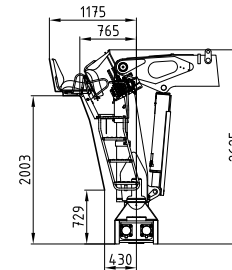

25 LR 30 Lp+R

228 - 284 kNm	8,3 - 10,1 m	3,4 - 3,6 m	3,5 - 5,1 m	2.620 - 2.810kg	415°	38 kNm	235 - 285 bar	Minimum 90 l/min	Minimum 180 l/min ~ 80 kW ~ 90 kW

Schwenkabstützung / slewing outrigger

Vierkantabstützung / squared outrigger

Schwenkabstützung breit / slewing outrigger wide

Vierkantabstützung breit / squared outrigger wide

Rücksitz 01
Back seat 01

Rücksitz 04
Back seat 04

Seitensitz 04
Side seat 04

*gestreckt / stretched