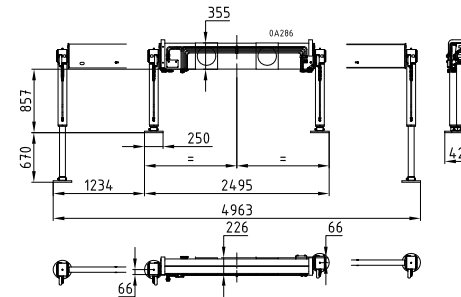

25 LR 30 Lp+R

228 - 284 kNm	8,3 - 10,1 m	3,4 - 3,6 m	3,5 - 5,1 m	2.620 - 2.810kg	415°	38 kNm	235 - 285 bar	Minimum 90 l/min	Minimum 180 l/min ~ 80 kW ~ 90 kW

Schwenkabstützung / slewing outrigger

Vierkantabstützung / squared outrigger

Schwenkabstützung breit / slewing outrigger wide

Vierkantabstützung breit / squared outrigger wide

Rücksitz 01
Back seat 01

Rücksitz 04
Back seat 04

Seitensitz 04
Side seat 04

*gestreckt / stretched