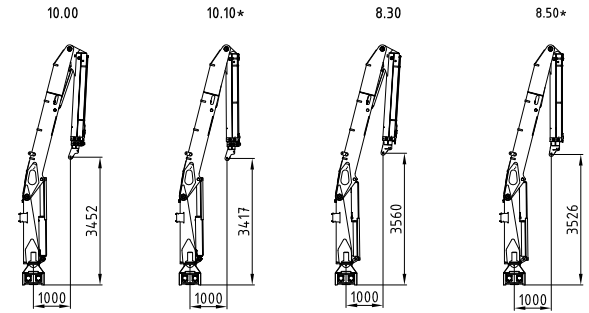

25 LR 30 Lp+R

228 - 284 kNm	8,3 - 10,1 m	3,4 - 3,6 m	3,5 - 5,1 m	2.620 - 2.810kg	415°	38 kNm	235 - 285 bar	Minimum 90 l/min	Minimum 180 l/min ~ 80 kW ~ 90 kW

Schwenkabstützung / slewing outrigger

Vierkantabstützung / squared outrigger

Schwenkabstützung breit / slewing outrigger wide

Vierkantabstützung breit / squared outrigger wide

Rücksitz 01
Back seat 01

Rücksitz 04
Back seat 04

Seitensitz 04
Side seat 04

*gestreckt / stretched