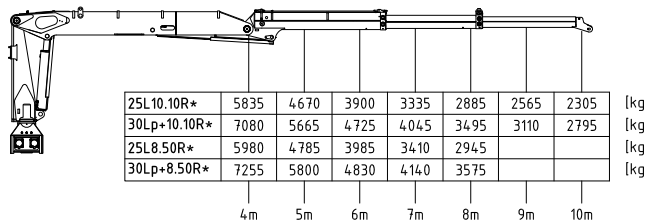

25 LR 30 Lp+R

228 - 284 kNm	8,3 - 10,1 m	3,4 - 3,6 m	3,5 - 5,1 m	2.620 - 2.810kg	415°	38 kNm	235 - 285 bar	Minimum 90 l/min	Minimum 180 l/min ~ 80 kW ~ 90 kW

Schwenkabstützung / slewing outrigger

Vierkantabstützung / squared outrigger

Schwenkabstützung breit / slewing outrigger wide

Vierkantabstützung breit / squared outrigger wide

Rücksitz 01
Back seat 01

Rücksitz 04
Back seat 04

Seitensitz 04
Side seat 04

*gestreckt / stretched