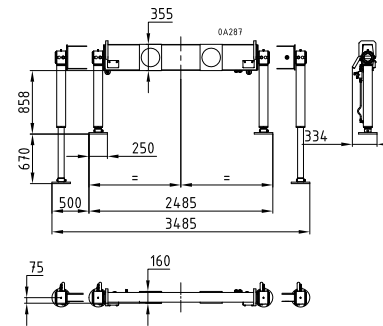

25 LR 30 Lp+R

228 - 284 kNm	8,3 - 10,1 m	3,4 - 3,6 m	3,5 - 5,1 m	2.620 - 2.810kg	415°	38 kNm	235 - 285 bar	Minimum 90 l/min	Minimum 180 l/min ~ 80 kW ~ 90 kW

Schwenkabstützung / slewing outrigger

Vierkantabstützung / squared outrigger

Schwenkabstützung breit / slewing outrigger wide

Vierkantabstützung breit / squared outrigger wide

Rücksitz 01
Back seat 01

Rücksitz 04
Back seat 04

Seitensitz 04
Side seat 04

*gestreckt / stretched