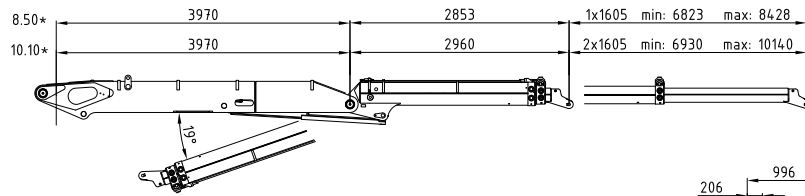

25 LR 30 Lp+R

228 - 284 kNm	8,3 - 10,1 m	3,4 - 3,6 m	3,5 - 5,1 m	2.620 - 2.810kg	415°	38 kNm	235 - 285 bar	Minimum 90 l/min	Minimum 180 l/min ~ 80 kW ~ 90 kW

Schwenkabstützung / slewing outrigger

Vierkantabstützung / squared outrigger

Schwenkabstützung breit / slewing outrigger wide

Vierkantabstützung breit / squared outrigger wide

Rücksitz 01
Back seat 01

Rücksitz 04
Back seat 04

Seitensitz 04
Side seat 04

*gestreckt / stretched