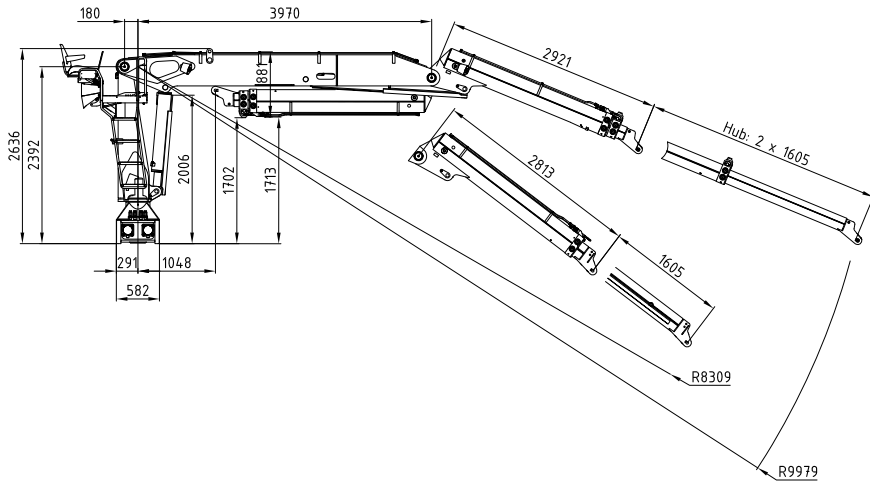

25 LR 30 Lp+R

228 - 284 kNm	8,3 - 10,1 m	3,4 - 3,6 m	3,5 - 5,1 m	2.620 - 2.810kg	415°	38 kNm	235 - 285 bar	Minimum 90 l/min	Minimum 180 l/min ~ 80 kW ~ 90 kW

Schwenkabstützung / slewing outrigger

Vierkantabstützung / squared outrigger

Schwenkabstützung breit / slewing outrigger wide

Vierkantabstützung breit / squared outrigger wide

Rücksitz 01
Back seat 01

Rücksitz 04
Back seat 04

Seitensitz 04
Side seat 04

*gestreckt / stretched