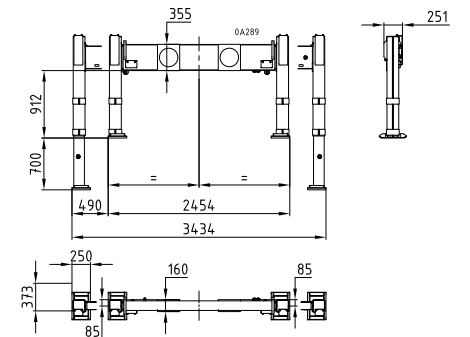

25 LR 30 Lp+R

228 - 284 kNm	8,3 - 10,1 m	3,4 - 3,6 m	3,5 - 5,1 m	2.620 - 2.810kg	415°	38 kNm	235 - 285 bar	Minimum 90 l/min	Minimum 180 l/min ~ 80 kW ~ 90 kW

Schwenkabstützung / slewing outrigger

Vierkantabstützung / squared outrigger

Schwenkabstützung breit / slewing outrigger wide

Vierkantabstützung breit / squared outrigger wide

Rücksitz 01
Back seat 01

Rücksitz 04
Back seat 04

Seitensitz 04
Side seat 04

*gestreckt / stretched